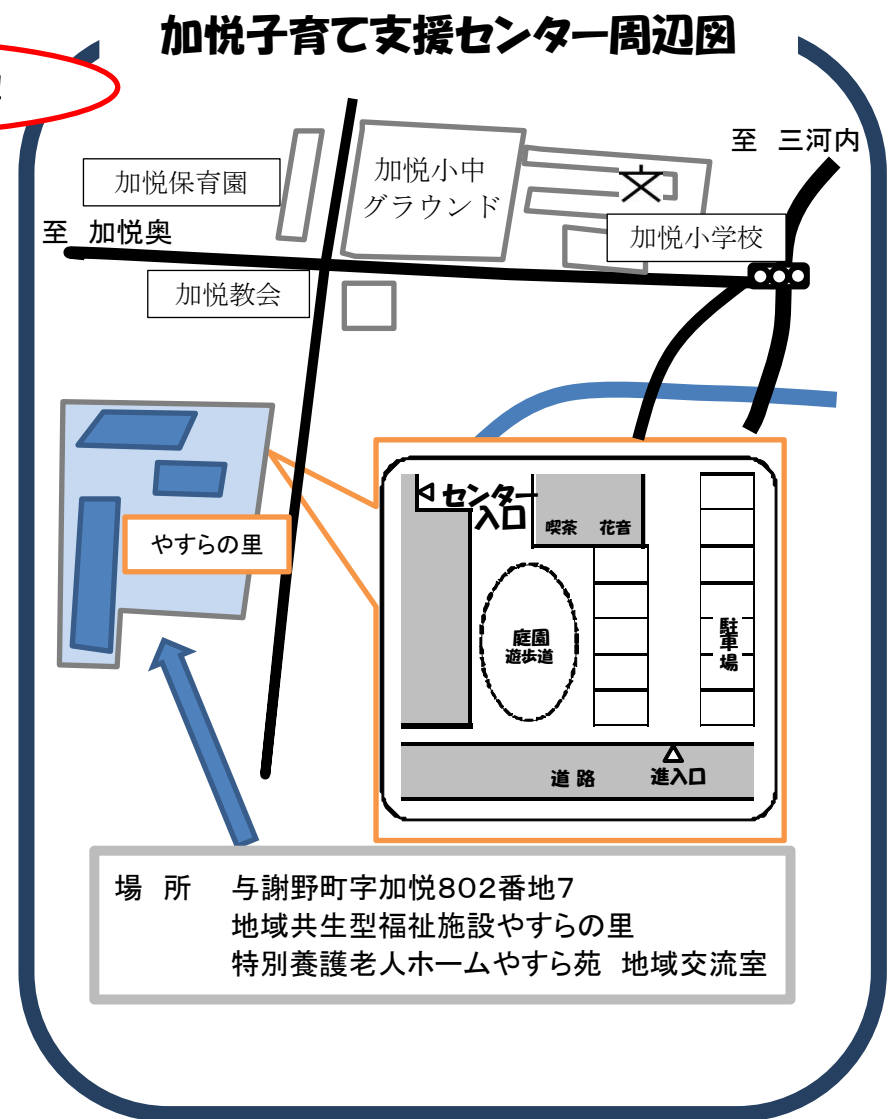

野田川子育て支援センター周辺図

加悦子育て支援センター周辺図

岩滝子育て支援センター周辺図

【お問い合わせ】

子育て応援課 (Tel43-9024) または、表面の予定表下にある各支援センターに直接お電話ください。