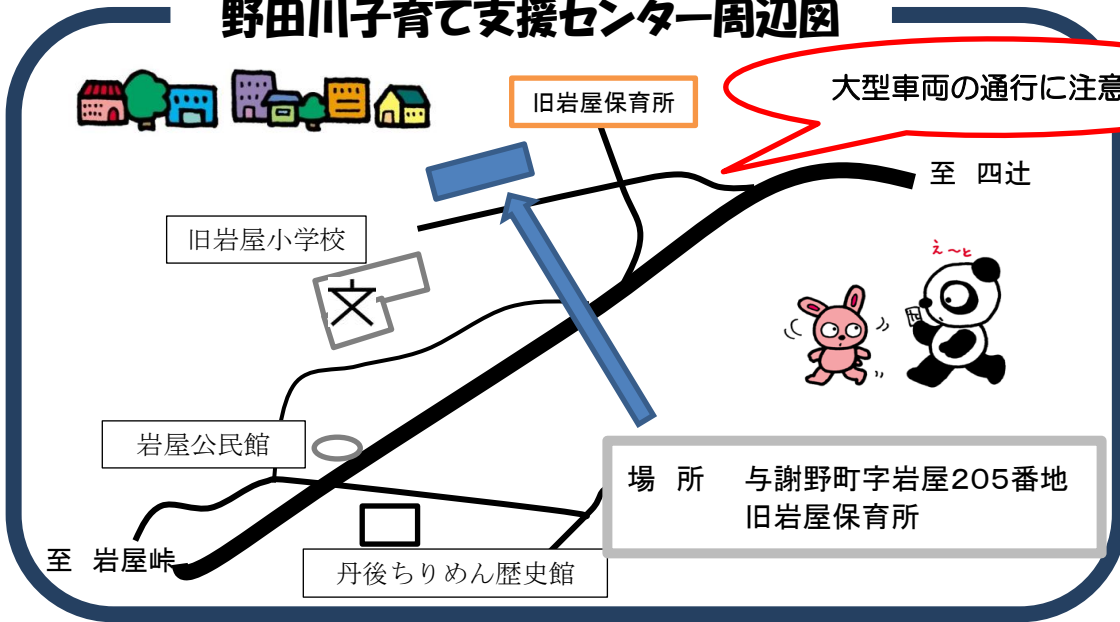

野田川子育て支援センター周辺図

加悦子育て支援センター周辺図

岩滝子育て支援センター周辺図

【お問い合わせ】

子育て応援課 (Tel43-9024) または、表面の予定表下にある各支援センターに直接お電話ください。