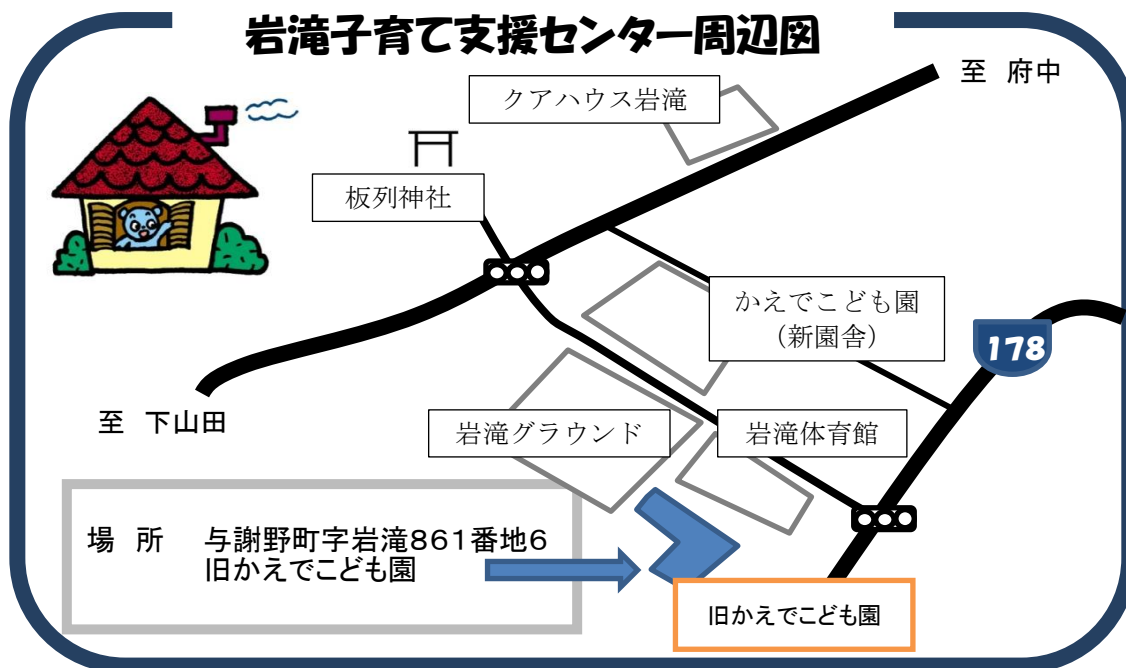

野田川子育て支援センター周辺図

加悦子育て支援センター周辺図

岩滝子育て支援センター周辺図

【お問い合わせ】

子育て応援課 (Tel43-9024) または、表面の予定表下にある各支援センターに直接お電話ください。