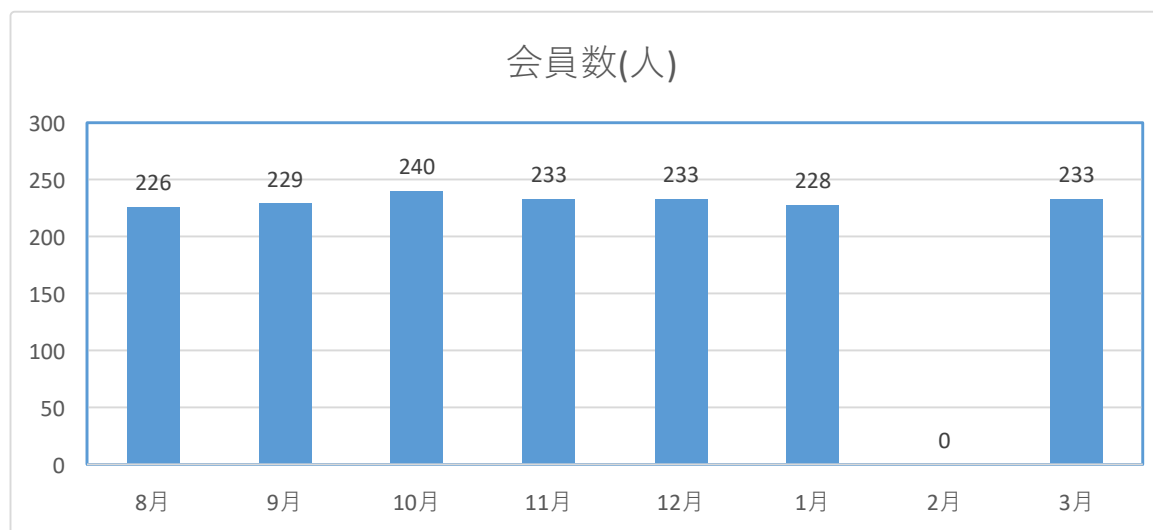

令和5年度

月	会員数(人)
8月	226
9月	229
10月	240
11月	233
12月	233
1月	228
2月	0
3月	233

クアハウス岩滝会員数の推移

令和5年度

月	利用者数(人)
8月	6,113
9月	4,472
10月	5,922
11月	5,458
12月	5,545
1月	5,767
2月	0
3月	6,212

クアハウス岩滝利用者数の推移